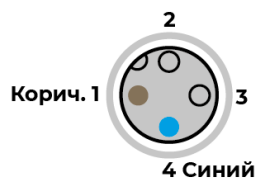

Розетка M12

NO