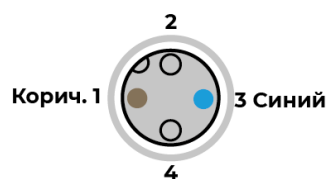

Розетка M12