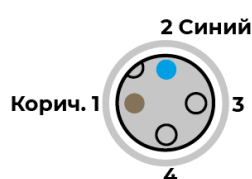

СЕНСОР

www.sensor-com.ru

Соединительный кабель с одним разъемом M12 (DC) 2-контактный

Функция выхода NO	Функция выхода NC	Длина кабеля
C12-12ПР-01-2	C12-12ПР-02-2	2 м
C12-12ПР-01-3	C12-12ПР-02-3	3 м
C12-12ПР-01-5	C12-12ПР-02-5	5 м
C12-12ПР-01-7	C12-12ПР-02-7	7 м
C12-12ПР-01-10	C12-12ПР-02-10	10 м

Функция выхода NO	Функция выхода NC	Длина кабеля
C12-12УР-01-2	C12-12УР-02-2	2 м
C12-12УР-01-3	C12-12УР-02-3	3 м
C12-12УР-01-5	C12-12УР-02-5	5 м
C12-12УР-01-7	C12-12УР-02-7	7 м
C12-12УР-01-10	C12-12УР-02-10	10 м

Функция выхода NO	Функция выхода NC	Длина кабеля
C12-12ПВ-01-2	C12-12ПВ-02-2	2 м
C12-12ПВ-01-3	C12-12ПВ-02-3	3 м
C12-12ПВ-01-5	C12-12ПВ-02-5	5 м
C12-12ПВ-01-7	C12-12ПВ-02-7	7 м
C12-12ПВ-01-10	C12-12ПВ-02-10	10 м

Функция выхода NO	Функция выхода NC	Длина кабеля
C12-12УВ-01-2	C12-12УВ-02-2	2 м
C12-12УВ-01-3	C12-12УВ-02-3	3 м
C12-12УВ-01-5	C12-12УВ-02-5	5 м
C12-12УВ-01-7	C12-12УВ-02-7	7 м
C12-12УВ-01-10	C12-12УВ-02-10	10 м

Розетка M12

NO

NC

Вилка M12

NO

NC

620057, г. Екатеринбург, ул. Шефская, 62.
Тел./факс: (343) 379-53-60 (многоканальный)
E-mail: sale@sensor-com.ru
www.sensor-com.ru